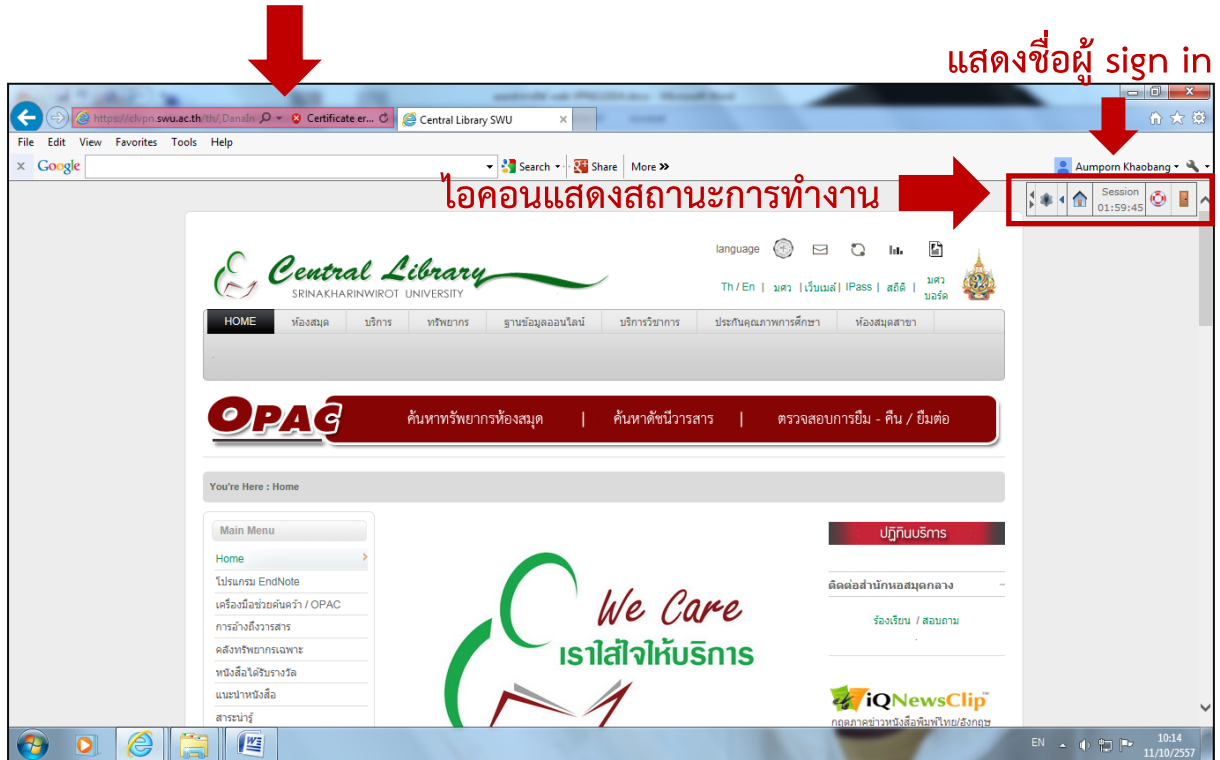

4. แสดงหน้าเว็บไซต์สำนักหอสมุดกลางที่สามารถใช้งานฐานข้อมูลออนไลน์นอกเครือข่ายได้
สังเกตจาก URL ด้านบน <https://clvpn.swu.ac.th>