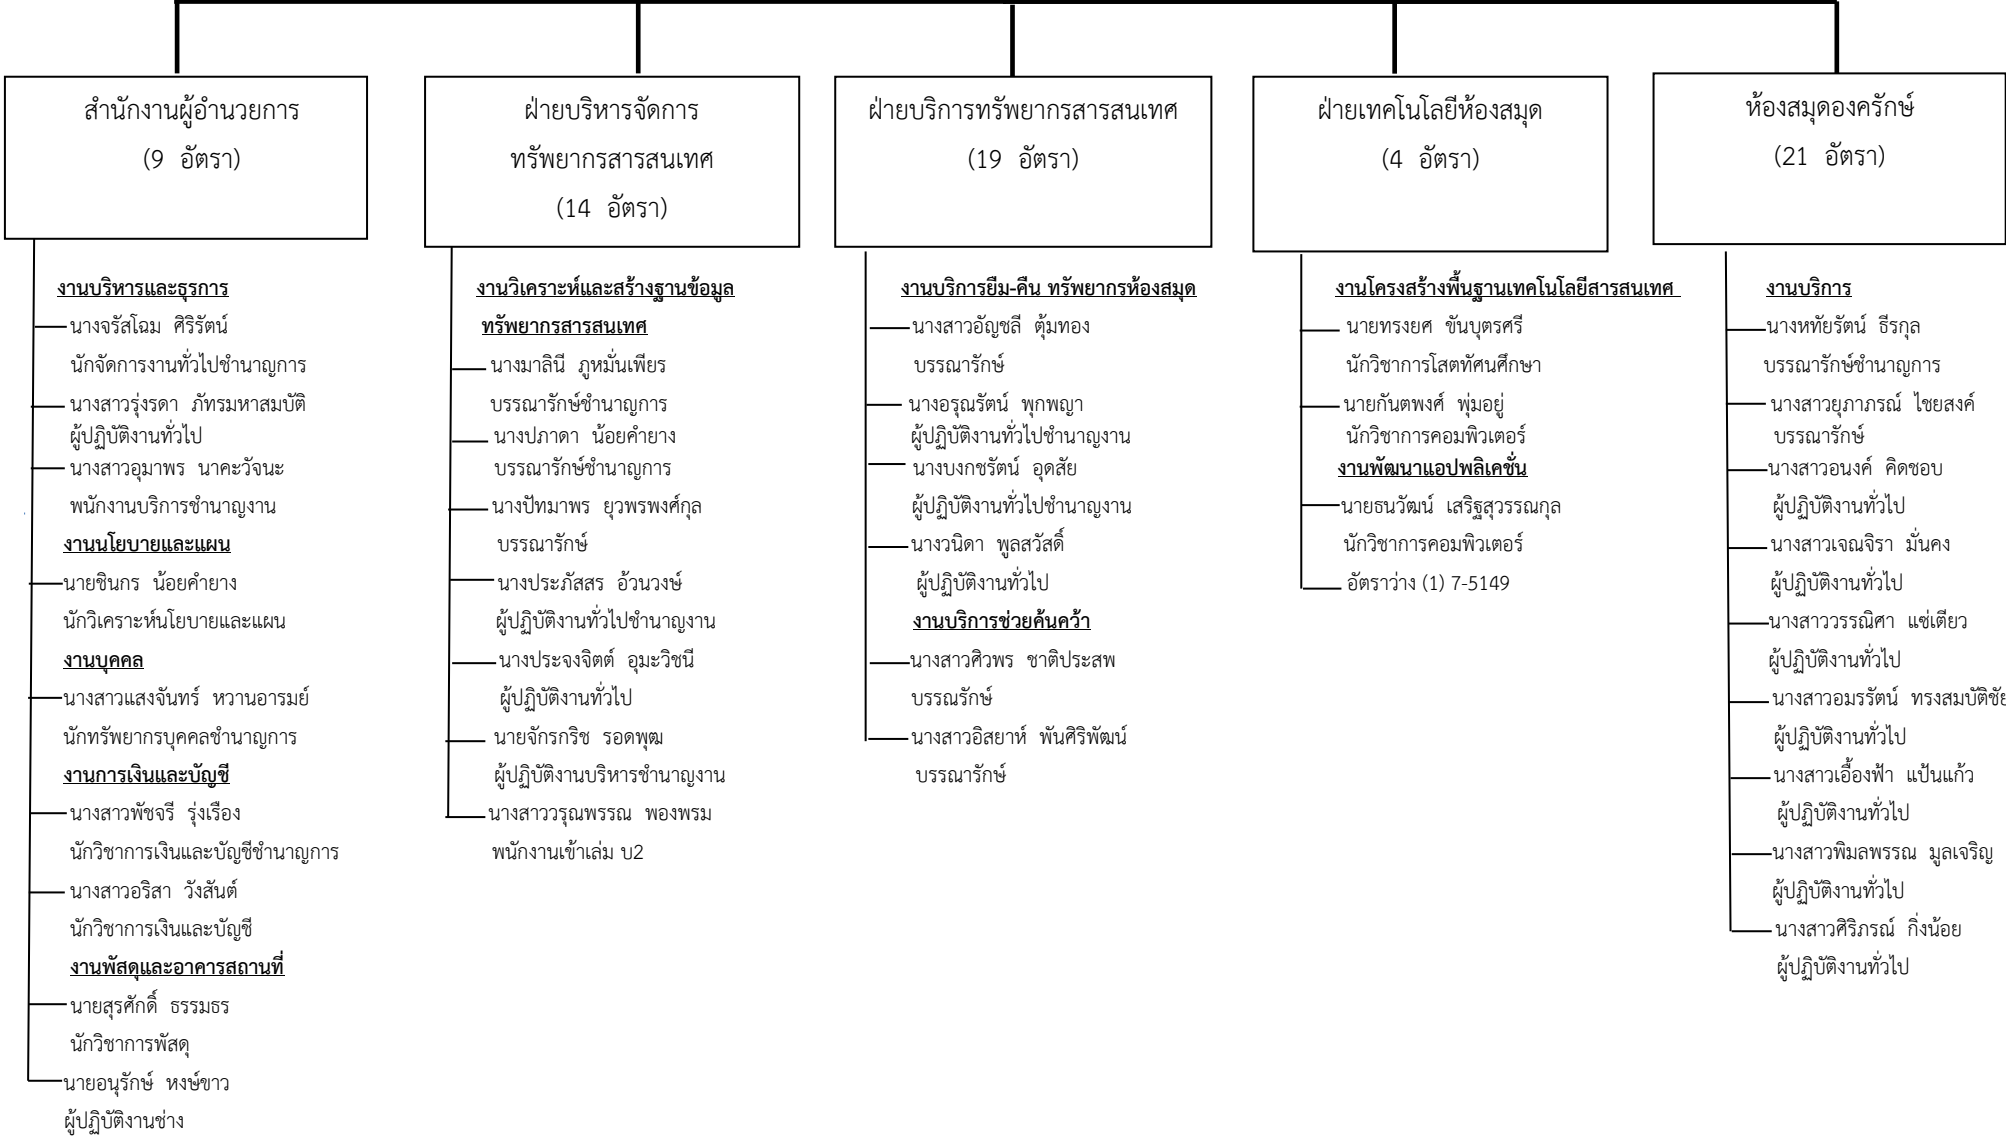

แผนผังบุคลากรตามโครงสร้างภายในของสำนักหอสมุดกลาง

ข้อมูล ณ วันที่ 3 ตุลาคม 2565

สำนักหอสมุดกลาง

แผนผังบุคลากรตามโครงสร้างภายในของสำนักหอสมุดกลาง (ต่อ)